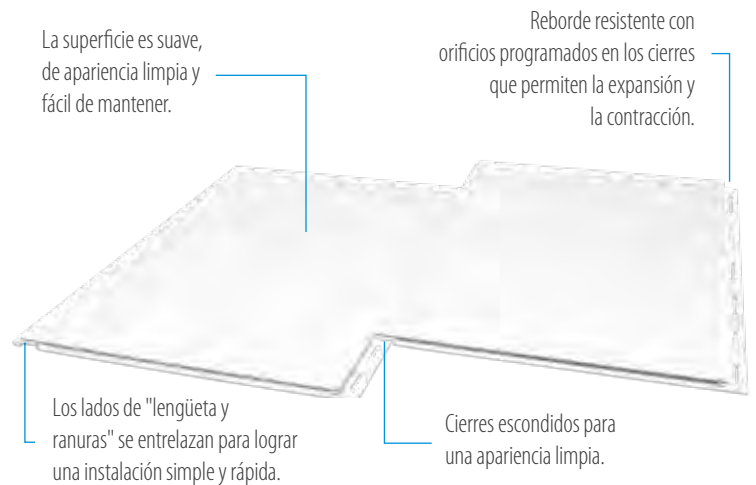

Aspectos destacados del producto

Accesorios de instalación

Para obtener un rendimiento y durabilidad óptimos, utilice los accesorios de instalación de Palram Duraclad®.

Tornillo Tapcon® 3/16" x 1/4" con arandela de acero inoxidable (1/4" ID. x 1/2" OD. x 1/32" ancho) (proporcionado por otros)

#8 o #10 x 1/4" tornillo de acero inoxidable con 1/2" de diámetro y cabeza perfil bajo (proporcionado por otros)

Garantía limitada de 20 años

Duraclad posee una garantía de fabricante limitada de 20 años. Vea la garantía para recibir los detalles completos.

Duraclad.com

PALRAM AMERICAS

9735 Commerce Circle
Kutztown, PA, 19530 EE. UU.
Tel: 800.999.9459
palramamericas@palram.com

Distribuidor autorizado