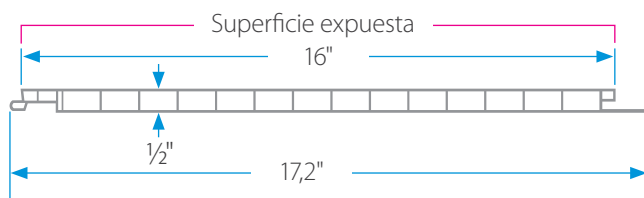

Disponibilidad del producto

Stock estándar	Imperial	Métrico
Ancho del panel	16"	406 mm
Longitud/es del panel	8', 10', 12', 16', 20'	2,44 m, 3,05 m, 3,66 m, 4,88 m, 6,01 m
Espesor	0,50 in. (1/2")	12,7 mm
Estándar	Blanco brillante	

Perfil del panel

Órdenes especiales también están disponibles*

Ancho:	16" (406 mm)
Longitud:	hasta 20'
Espesor:	0,50" (12,7 mm)
Colores:	Blanco brillante

* Órdenes especiales disponibles, sujetas a recargos y/o requisitos mínimos de orden.

Certificación Normativa de Cumplimiento de Códigos

Organización	Estándar	Clasificación
ASTM	E84-17a	Class A
ASTM	D635-74	CC1
FDA/USDA	Paredes y cielo raso	Pasa
CFIA	Paredes y cielo raso	Ya no se requiere†

† La oficina de CFIA está cerrada y ya no preaprueba materiales de construcción, materiales de embalaje, químicos no alimentarios ni ropa de trabajo. La lista de referencia continúa disponible en el sitio web de CFIA solo como referencia; sin embargo, la lista ya no se mantiene. Vea más en www.inspection.gc.ca.